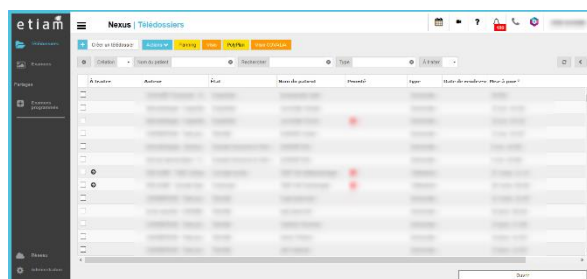

Catégorie

Se Connecter à ORTIF depuis TERR-eSANTÉ

ORTIF est la solution de Télésanté portée par SESAN

1

Dans le menu de gauche, ouvrez « liens utile »

Puis cliquez sur ORTIF V2

2

Vous êtes connectés à ORTIF